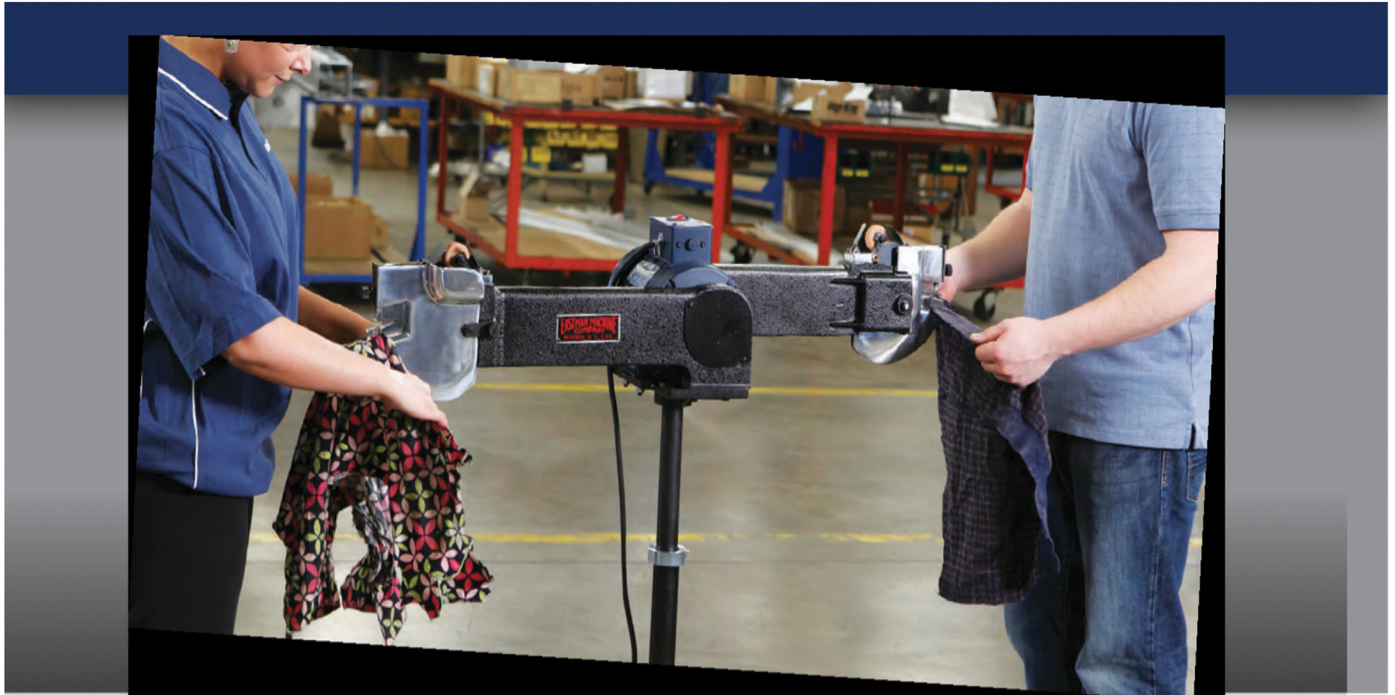

イーストマン (アメリカ) **EASTMAN**

MODERU(モデル) WE Rag Cutter ラグカッター

処分する衣料や繊維製品を細かく裁断し廃棄又はリサイクル及びウエス等にする為の裁断機です。

両側にカッターを搭載し、2人で作業が可能です。

スタンドは作業者に合わせ高さ調整が出来ます。 100V仕様です。